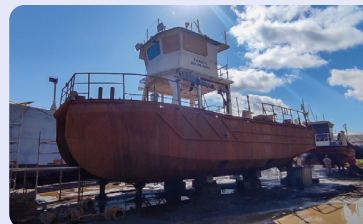

Mantenimiento y reparación

- Varada de embarcaciones.
- Preparación de superficies y pintura.
- Cambios de aceros.
- Ensayos no destructivos.
- Trabajo de tuberías.
- Mantenimiento de válvulas.
- Reparación de estructuras en fibra de vidrio.
- Servicio de muelle en agua dulce.