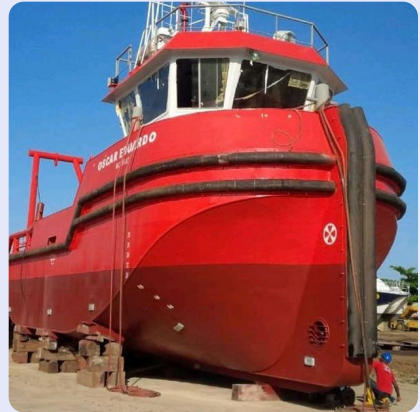

Proyectos con la marca Astinaves

Remolcadores

La construcción de este remolcador es especial para nosotros. Alcanzar la **Cruz de Malta**, especialmente en una construcción desde cero, es un honor para nosotros como Astillero. Durante años vivimos un

arduo proceso de certificaciones y rediseños, buscando construir un artefacto de alta calidad, hecho con tecnología de punta, que se convertiría en el primer remolcador con esta certificación en Colombia.

Embarcaciones de apoyo multipropósito

Desde el diseño, dotamos a nuestras embarcaciones con la versatilidad que nos caracteriza. Nuestras embarcaciones

multipropósito permiten realizar una gran cantidad de trabajos, disminuyendo costos y aumentando eficiencias.